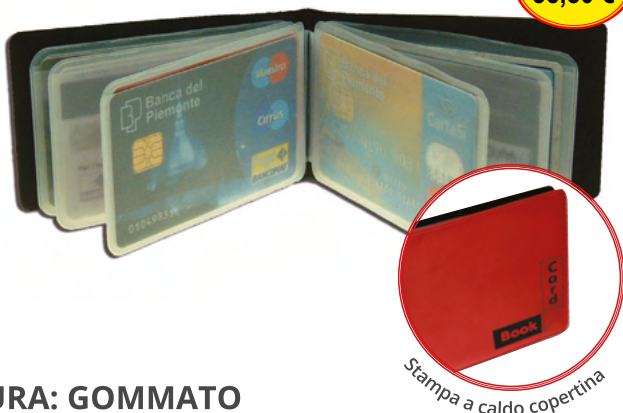

Cod. 1029 CARDBOOK

CARATTERISTICHE:

Portacard a 12 scomparti con disposizione a libro in pvc gommato colorato e anima semirigida, interni in pvc antistatico, stampa a caldo.

12
CARD

ANTISTATICO

A LIBRO

Stampa a caldo copertina

FINITURA: GOMMATO

GOMMATA
XOFT

COLORI:

L'assortimento dei colori può subire variazioni a seconda della disponibilità

EAN ARTICOLO

2,45 €
cad. x 24 pz

CONF
58,80 €

ESPOSITORE

Contenuto: 24 pezzi - colori assortiti

Misure axbxc: 11 x 18,5 x 7 cm

Peso: 934 g

EAN EXPO

SOTTIMBALLO (A RICHIESTA *)

Pezzi x imballo: 12 - colori assortiti

Imballi x expo: 2

EAN
SOTTIMBALLO

MASTER

Tipo: 3

Expo per Master: 27

Misure axbxc: 51 x 35 x 29 cm

Peso: 23,85 Kg

QR CODE

* VEDI LISTINO

** Prezzo di vendita al dettaglio Iva esclusa

Cod. 1029L CARDBOOK CLASSIC

CARATTERISTICHE:

Portacard a 12 scomparti con disposizione a libro in pvc similpelle e anima semirigida, interni in pvc antistatico, stampa a caldo.

12
CARD

ANTISTATICO

A LIBRO