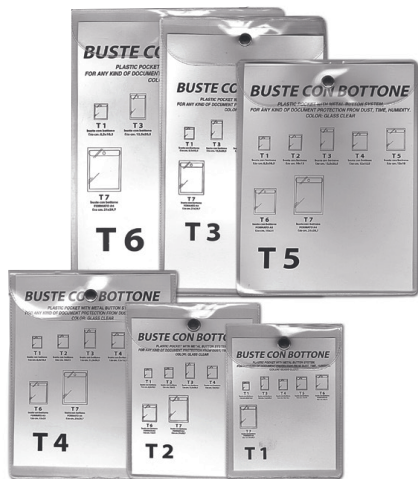

QR CODE

* VEDI LISTINO

** Prezzo di vendita al dettaglio Iva esclusa

Cod. 994 T1/T6 BUSTA CON BOTTONE CRISTAL

CARATTERISTICHE:

Busta in pvc cristal con bottone di chiusura in metallo.
Inserto interno in carta con i formati disponibili.