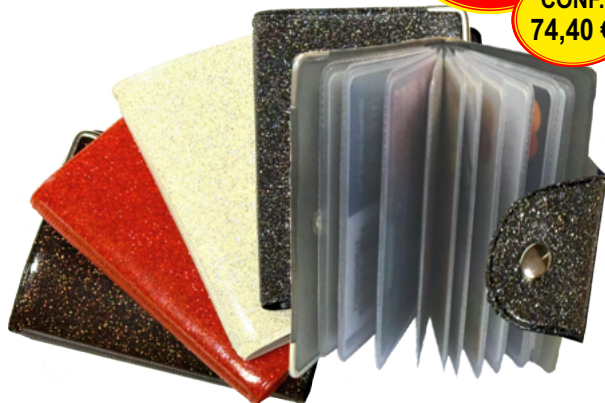

Cod. 1021GL TWENTY CARDS GLITTER

EAN ARTICOLO

CARATTERISTICHE:

Portacard a libro a 20 scomparti in pvc espanso effetto glitter spessore 1,8 mm, foderato, tasche interne in pvc antistatico, chiusura con bottone metallico e angoli finitura nichel.

20
CARD

ANTISTATICO

A LIBRO