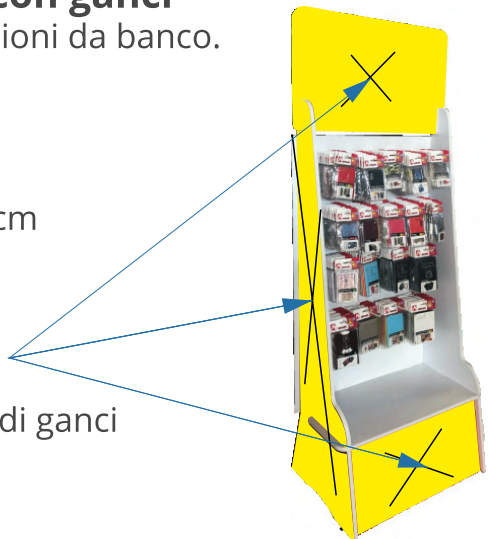

LINEA Only One

La LINEA **Only One** nasce dall'esigenza di proporre gli articoli Alplast confezionati singolarmente per la libera vendita in GDO e a parete nei supermercati.

Le buste rigorosamente **Made in Italy** sono realizzate in PPL spessore 0,70 micron con rinforzo e foro euro. Il confezionamento è realizzato internamente per garantire il massimo controllo della qualità.

Wall : espositore da terra con ganci

Ideale per l'esposizione in confezioni da banco.

CARATTERISTICHE:

- Espositore da terra con ganci
- Profondità contenuta : solo 31 cm
- Misure : L 67 x P 45 x H 171 cm
- Ganci da 20 cm

- Personalizzabile ...

...con la vostra grafica e numero di ganci per dimensione della busta