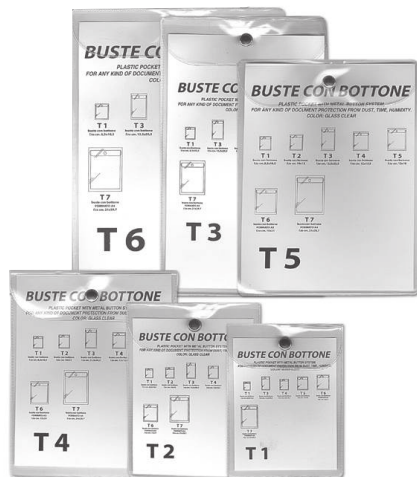

Cod. 994 T1/T6 BUSTA CON BOTTONE CRISTAL

CARATTERISTICHE:

Busta in pvc cristal con bottone di chiusura in metallo.
Inserto interno in carta con i formati disponibili.

- T1 FORMATO cm 8,5 x 10,5
- T2 FORMATO cm 10 x 13
- T3 FORMATO cm 12,5 x 20,5
- T4 FORMATO cm 12 x 15,5
- T5 FORMATO cm 13 x 18
- T6 FORMATO A5 cm 15 x 21