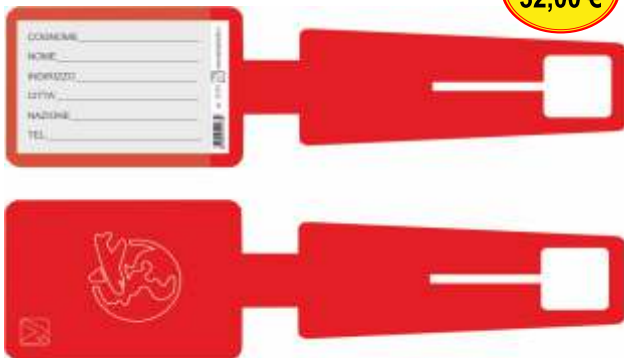

Cod. 1073 SEGNABAGAGLIO

EAN ARTICOLO

CARATTERISTICHE:

Cartellino segnapagaglio realizzato in pvc colorato spessore 0,30 mm, targhetta portanome.

SPESORE
0,30 mm

0,60 €**
cad. x 50 pz

CONF. 30,00 €**

FINITURA: SETA

COLORI:

L'assortimento dei colori può subire variazioni a seconda della disponibilità

Cod. 1073V FLY SEGNABAGAGLIO LUX

EAN ARTICOLO

CARATTERISTICHE:

Cartellino segnapagaglio realizzato in pvc espanso spessore 1,2 mm finitura vernice lucida. Stampa a caldo in argento opaco sul dorso. Targhetta porta nome.

SPESORE
1,2 mm

0,80 €**
cad. x 40 pz

CONF. 32,00 €**

FINITURA: VERNICE

COLORI:

L'assortimento dei colori può subire variazioni a seconda della disponibilità

CONFEZIONE

Contenuto: 50 pezzi - colori assortiti

Misure axbxc: 24 x 7 x 4 cm

Peso: 325 g

EAN EXPO

MASTER

Tipo: LO

Expo per Master: 27

Misure axbxc: 25 x 25 x 30 cm

Peso: 10,25 Kg

QR CODE

** Prezzo di vendita al dettaglio Iva esclusa

CONFEZIONE

Contenuto: 40 pezzi - colori assortiti

Misure axbxc: 24 x 7 x 6,5 cm

Peso: 370 g

EAN EXPO

MASTER

Tipo: L

Expo per Master: 12

Misure axbxc: 25 X 25 X 30 cm

Peso: 6,0 Kg

QR CODE

** Prezzo di vendita al dettaglio Iva esclusa